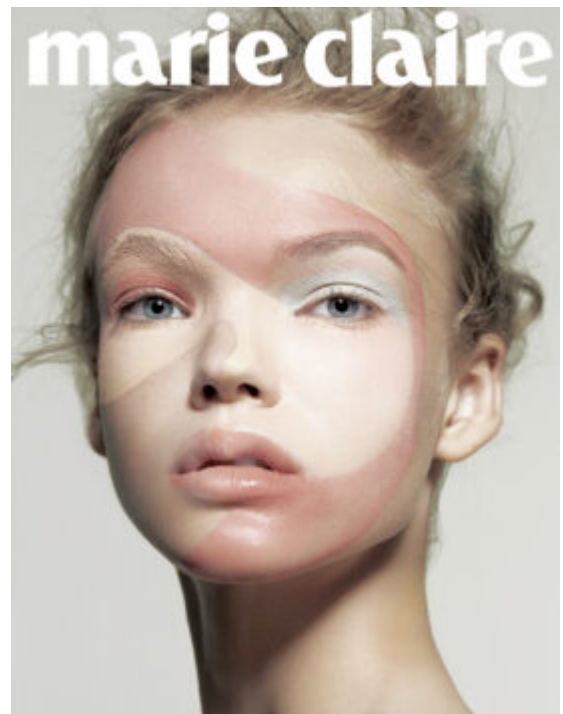

TRUE MODELS

Arisha Stepanova

173 | 82 / 57 / 90 / 38,5 | Blond / Blue

TRUE MODELS

Arisha Stepanova

173 | 82 / 57 / 90 / 38,5 | Blond / Blue

TRUE MODELS

Arisha Stepanova

173 | 82 / 57 / 90 / 38,5 | Blond / Blue

TRUE MODELS

Arisha Stepanova

173 | 82 / 57 / 90 / 38,5 | Blond / Blue

TRUE MODELS

Arisha Stepanova

173 | 82 / 57 / 90 / 38,5 | Blond / Blue

TRUE MODELS