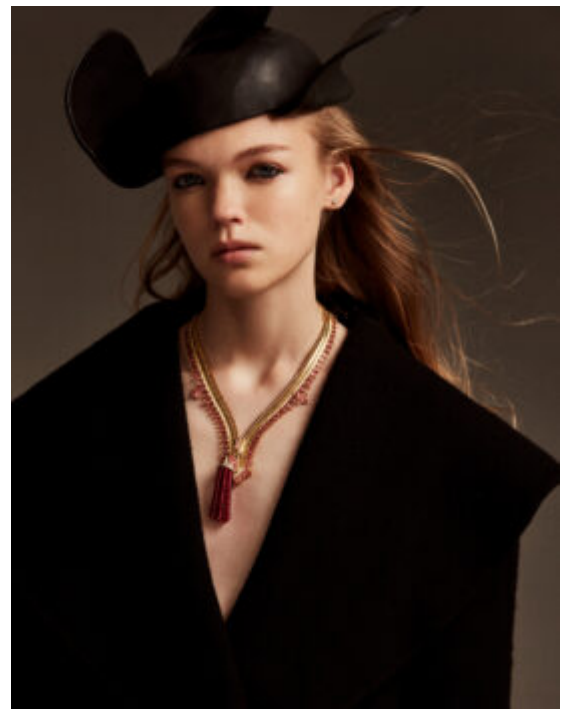

TRUE MODELS

Arisha Stepanova

173 | 82 / 57 / 90 / 38,5 | Blond / Blue

TRUE MODELS

Arisha Stepanova

173 | 82 / 57 / 90 / 38,5 | Blond / Blue

TRUE MODELS

Arisha Stepanova

173 | 82 / 57 / 90 / 38,5 | Blond / Blue

TRUE MODELS

Arisha Stepanova

173 | 82 / 57 / 90 / 38,5 | Blond / Blue

TRUE MODELS

Arisha Stepanova

173 | 82 / 57 / 90 / 38,5 | Blond / Blue

TRUE MODELS